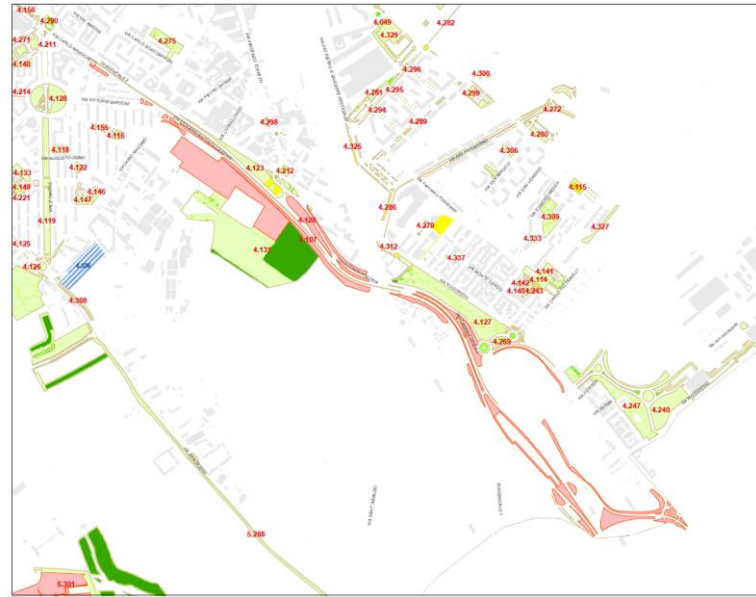

| Codice area | Località | Somma di area_mq |
|-------------|---------------------------|------------------|
| 1.121 | giardini Montanelli Indro | 4.948,50 |

| Codice area | Località | Somma di area_mq |
|-------------|---|------------------|
| 2.062 | parco Martiri delle Libertà Iracheni Vittime del Terrorismo | 17.784,49 |
| 2.204 | parco Adriano | 52.616,04 |

4.10'
Legenda

4.120
Legenda
TARDIVO

4.131
Legenda
TARDIVO

4.269
Legenda
TARDIVO

| Codice area | Località | Somma di area_mq |
|-------------|--|------------------|
| 5.221 | vie Ferrari - Lampedusa | 17.065,17 |
| 5.229 | via dei Missaglia - De Ruggero | 16.488,64 |
| 5.238 | parco della Vettabbia | 3.115,40 |
| 5.301 | parco depuratore di Nosedo | 118.623,78 |
| 5.330 | vie Lampedusa - Valla - Treccani degli Alfieri | 7.904,80 |
| 5.340 | via Verro - Cuore Immacolato di Maria | 11.207,88 |

| Codice area | Località | Somma di area_mq |
|-------------|--|------------------|
| 6.003 | vie De Nicola - San Vigilio - Di Rudini | 2.508,23 |
| 6.008 | parco Andrea Campagna | 29.731,23 |
| 6.028 | vie Lodovico il Moro - Santi F. | 7.490,79 |
| 6.031 | vie Cascina Bianca - De Pretis - Danusso - Finetti | 25.466,46 |
| 6.033 | via San Paolino - San Vigilio | 9.259,58 |
| 6.156 | vie Gonin - Lorenteggio | 3.735,04 |
| 6.221 | via S. Paolino - Danusso | 7.424,72 |
| 6.227 | via Crivelli Balsamo | 5.379,75 |
| 6.228 | vie Buccinasco - Enna | 5.628,94 |
| 6.229 | via dei Calchi Taeggi | 12.469,28 |
| 6.237 | parco dei Fontanili | 86.589,70 |
| 6.270 | vie San Paolino - via del Mare | 10.863,84 |
| 6.312 | vie Don Primo Mazzolari - De Pretis | 4.592,83 |
| 6.324 | via del Cardellino | 18.505,80 |