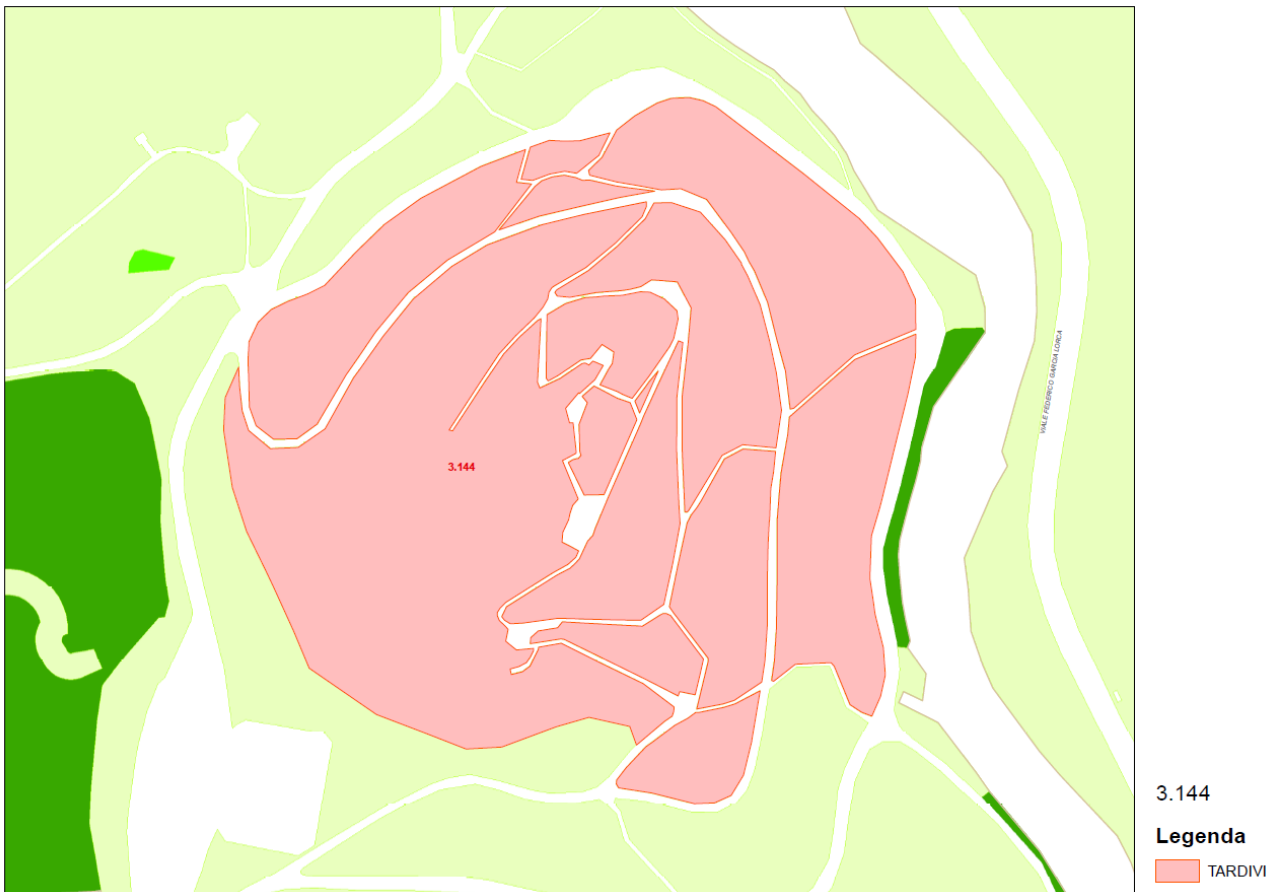

Codice area	Località	Somma di area_mq
3.144	parco Lambro	22.053,52