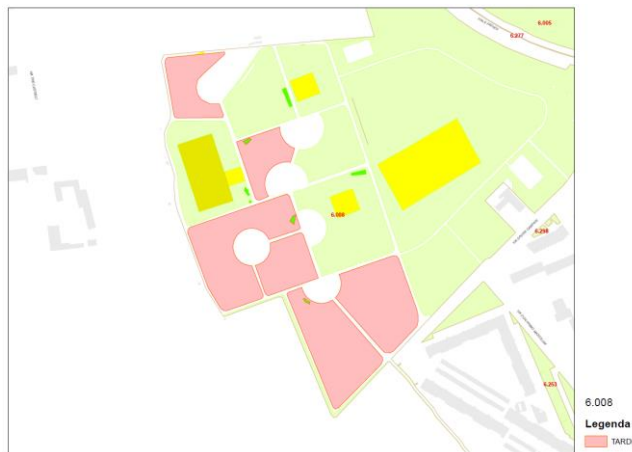

4.10'
Legenda

4.120
Legenda
TARDIVO

4.131
Legenda
TARDIVO

4.269
Legenda
TARDIVO

| Codice area | Località | Somma di area_mq |
|-------------|--|------------------|
| 5.221 | vie Ferrari - Lampedusa | 17.065,17 |
| 5.229 | via dei Missaglia - De Ruggero | 16.488,64 |
| 5.238 | parco della Vettabbia | 3.115,40 |
| 5.301 | parco depuratore di Nosedo | 118.623,78 |
| 5.330 | vie Lampedusa - Valla - Treccani degli Alfieri | 7.904,80 |
| 5.340 | via Verro - Cuore Immacolato di Maria | 11.207,88 |

| Codice area | Località | Somma di area_mq |
|-------------|--|------------------|
| 6.003 | vie De Nicola - San Vigilio - Di Rudini | 2.508,23 |
| 6.008 | parco Andrea Campagna | 29.731,23 |
| 6.028 | vie Lodovico il Moro - Santi F. | 7.490,79 |
| 6.031 | vie Cascina Bianca - De Pretis - Danusso - Finetti | 25.466,46 |
| 6.033 | via San Paolino - San Vigilio | 9.259,58 |
| 6.156 | vie Gonin - Lorenteggio | 3.735,04 |
| 6.221 | via S. Paolino - Danusso | 7.424,72 |
| 6.227 | via Crivelli Balsamo | 5.379,75 |
| 6.228 | vie Buccinasco - Enna | 5.628,94 |
| 6.229 | via dei Calchi Taeggi | 12.469,28 |
| 6.237 | parco dei Fontanili | 86.589,70 |
| 6.270 | vie San Paolino - via del Mare | 10.863,84 |
| 6.312 | vie Don Primo Mazzolari - De Pretis | 4.592,83 |
| 6.324 | via del Cardellino | 18.505,80 |