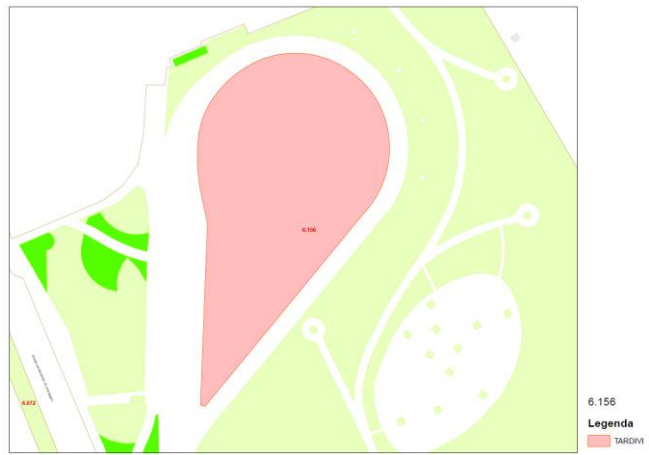

4.10'
Legenda

4.120
Legenda
TARDIVO

4.131
Legenda
TARDIVO

4.269
Legenda
TARDIVO

| Codice area | Località | Somma di area_mq |
|-------------|--|------------------|
| 5.221 | vie Ferrari - Lampedusa | 17.065,17 |
| 5.229 | via dei Missaglia - De Ruggero | 16.488,64 |
| 5.238 | parco della Vettabbia | 3.115,40 |
| 5.301 | parco depuratore di Nosedo | 118.623,78 |
| 5.330 | vie Lampedusa - Valla - Treccani degli Alfieri | 7.904,80 |
| 5.340 | via Verro - Cuore Immacolato di Maria | 11.207,88 |

| Codice area | Località | Somma di area_mq |
|-------------|--|------------------|
| 6.003 | vie De Nicola - San Vigilio - Di Rudini | 2.508,23 |
| 6.008 | parco Andrea Campagna | 29.731,23 |
| 6.028 | vie Lodovico il Moro - Santi F. | 7.490,79 |
| 6.031 | vie Cascina Bianca - De Pretis - Danusso - Finetti | 25.466,46 |
| 6.033 | via San Paolino - San Vigilio | 9.259,58 |
| 6.156 | vie Gonin - Lorenteggio | 3.735,04 |
| 6.221 | via S. Paolino - Danusso | 7.424,72 |
| 6.227 | via Crivelli Balsamo | 5.379,75 |
| 6.228 | vie Buccinasco - Enna | 5.628,94 |
| 6.229 | via dei Calchi Taeggi | 12.469,28 |
| 6.237 | parco dei Fontanili | 86.589,70 |
| 6.270 | vie San Paolino - via del Mare | 10.863,84 |
| 6.312 | vie Don Primo Mazzolari - De Pretis | 4.592,83 |
| 6.324 | via del Cardellino | 18.505,80 |