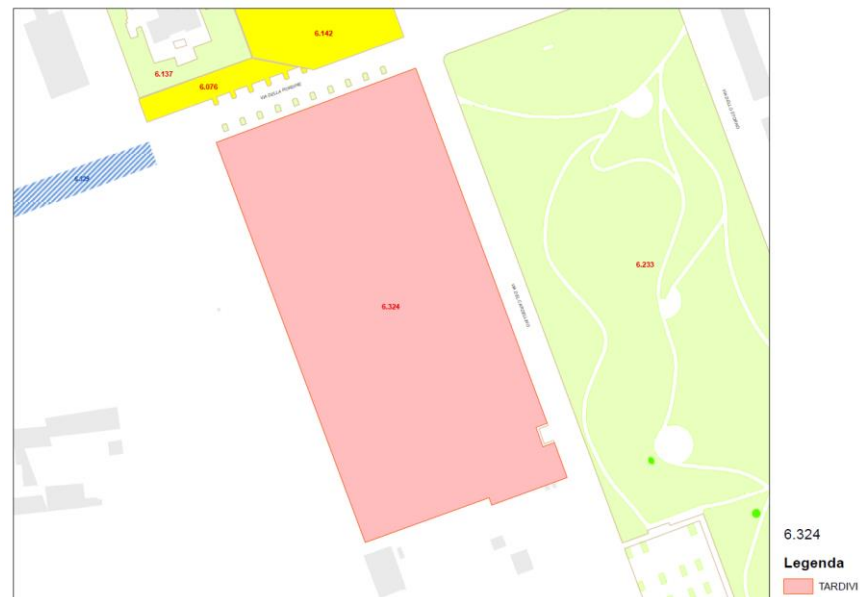

| Codice area | Località | Somma di area_mq |
|-------------|--|------------------|
| 6.003 | vie De Nicola - San Vigilio - Di Rudini | 2.508,23 |
| 6.008 | parco Andrea Campagna | 29.731,23 |
| 6.028 | vie Lodovico il Moro - Santi F. | 7.490,79 |
| 6.031 | vie Cascina Bianca - De Pretis - Danusso - Finetti | 25.466,46 |
| 6.033 | via San Paolino - San Vigilio | 9.259,58 |
| 6.156 | vie Gonin - Lorenteggio | 3.735,04 |
| 6.221 | via S. Paolino - Danusso | 7.424,72 |
| 6.227 | via Crivelli Balsamo | 5.379,75 |
| 6.228 | vie Buccinasco - Enna | 5.628,94 |
| 6.229 | via dei Calchi Taeggi | 12.469,28 |
| 6.237 | parco dei Fontanili | 86.589,70 |
| 6.270 | vie San Paolino - via del Mare | 10.863,84 |
| 6.312 | vie Don Primo Mazzolari - De Pretis | 4.592,83 |
| 6.324 | via del Cardellino | 18.505,80 |

| Codice area | Località | Somma di area_mq |
|-------------|-------------------------------------|------------------|
| 7.014 | via Luraghi | 22.605,05 |
| 7.020 | via Zurigo | 14.503,77 |
| 7.091 | via Amantea | 17.410,19 |
| 7.105 | via Zurigo | 5.129,38 |
| 7.107 | vie Lucca - Zurigo - Isola di Creta | 6.210,57 |
| 7.179 | quartiere Muggiano | 1.583,68 |
| 7.181 | vie Novara - San Romanello | 6.076,77 |
| 7.353 | vie Amantea - Budrio | 9.056,84 |
| 7.362 | via Cusago | 50.284,92 |
| 7.384 | parco della Cava di Muggiano | 25.532,29 |
| 7.387 | via Muggiano | 1.422,63 |
| 7.398 | via Anghileri | 10.395,90 |
| 7.434 | via Cusago | 1.517,71 |
| 7.438 | via Quinto Romano | 2.650,91 |
| 7.445 | vie Mosca - Pertini | 6.306,62 |
| 7.446 | vie Cusago - Stupinigi | 3.060,10 |
| 7.457 | via Rasario | 5.685,76 |