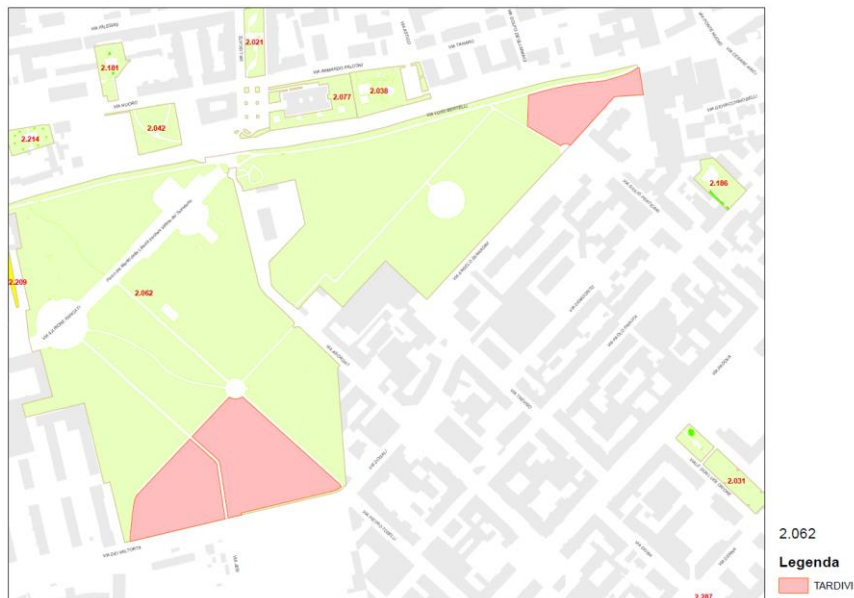

| Codice area | Località | Somma di area_mq |
|-------------|---------------------------|------------------|
| 1.121 | giardini Montanelli Indro | 4.948,50 |

| Codice area | Località | Somma di area_mq |
|-------------|---|------------------|
| 2.062 | parco Martiri delle Libertà Iracheni Vittime del Terrorismo | 17.784,49 |
| 2.204 | parco Adriano | 52.616,04 |

| Codice area | Località | Somma di area_mq |
|-------------|--|------------------|
| 6.003 | vie De Nicola - San Vigilio - Di Rudini | 2.508,23 |
| 6.008 | parco Andrea Campagna | 29.731,23 |
| 6.028 | vie Lodovico il Moro - Santi F. | 7.490,79 |
| 6.031 | vie Cascina Bianca - De Pretis - Danusso - Finetti | 25.466,46 |
| 6.033 | via San Paolino - San Vigilio | 9.259,58 |
| 6.156 | vie Gonin - Lorenteggio | 3.735,04 |
| 6.221 | via S. Paolino - Danusso | 7.424,72 |
| 6.227 | via Crivelli Balsamo | 5.379,75 |
| 6.228 | vie Buccinasco - Enna | 5.628,94 |
| 6.229 | via dei Calchi Taeggi | 12.469,28 |
| 6.237 | parco dei Fontanili | 86.589,70 |
| 6.270 | vie San Paolino - via del Mare | 10.863,84 |
| 6.312 | vie Don Primo Mazzolari - De Pretis | 4.592,83 |
| 6.324 | via del Cardellino | 18.505,80 |

| Codice area | Località | Somma di area_mq |
|-------------|-------------------------------------|------------------|
| 7.014 | via Luraghi | 22.605,05 |
| 7.020 | via Zurigo | 14.503,77 |
| 7.091 | via Amantea | 17.410,19 |
| 7.105 | via Zurigo | 5.129,38 |
| 7.107 | vie Lucca - Zurigo - Isola di Creta | 6.210,57 |
| 7.179 | quartiere Muggiano | 1.583,68 |
| 7.181 | vie Novara - San Romanello | 6.076,77 |
| 7.353 | vie Amantea - Budrio | 9.056,84 |
| 7.362 | via Cusago | 50.284,92 |
| 7.384 | parco della Cava di Muggiano | 25.532,29 |
| 7.387 | via Muggiano | 1.422,63 |
| 7.398 | via Anghileri | 10.395,90 |
| 7.434 | via Cusago | 1.517,71 |
| 7.438 | via Quinto Romano | 2.650,91 |
| 7.445 | vie Mosca - Pertini | 6.306,62 |
| 7.446 | vie Cusago - Stupinigi | 3.060,10 |
| 7.457 | via Rasario | 5.685,76 |