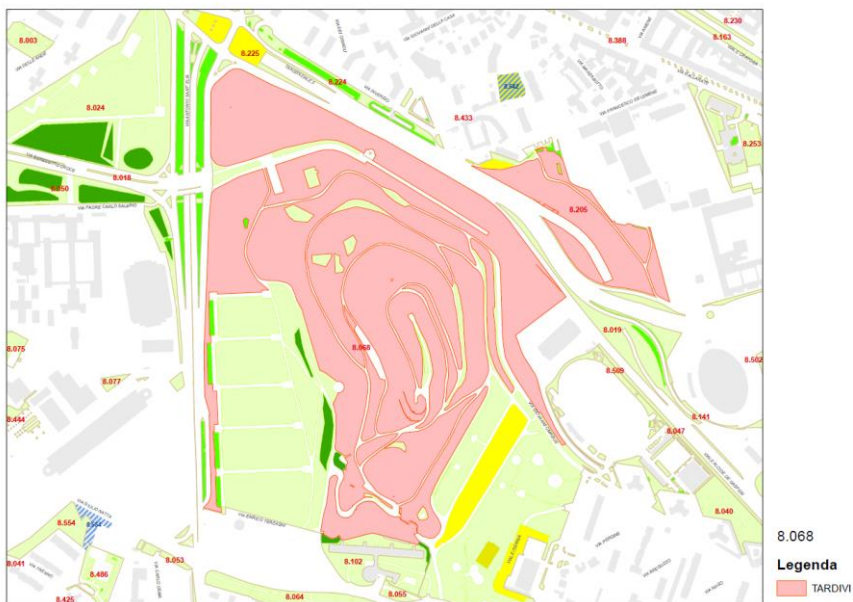

Codice area	Località	Somma di area_mq
8.068	parco Monte Stella	195.442,12
8.205	viale De Gasperi - Papa Achille	21.692,98
8.439	vie Quarenghi - Castellanza	38.933,52
8.452	parco Franco Verga	12.406,82