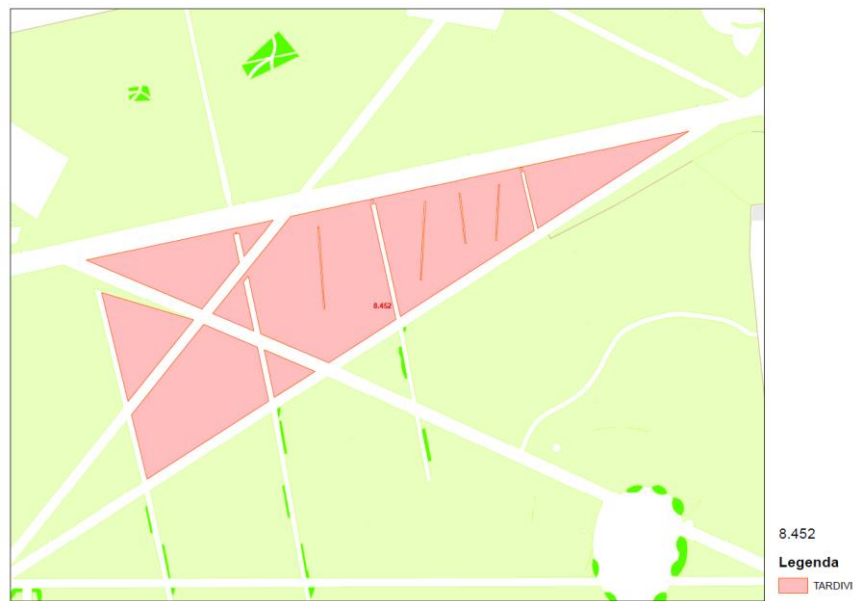

Località con prato a TARDIVO

Codice area	Località	Somma di area_mq
9.305	vie Zubiani - Crespi	675,10
9.425	vie Jorini - Cascina dei Prati	28.127,73
9.548	vie Senigallia - Girardengo	50.450,48