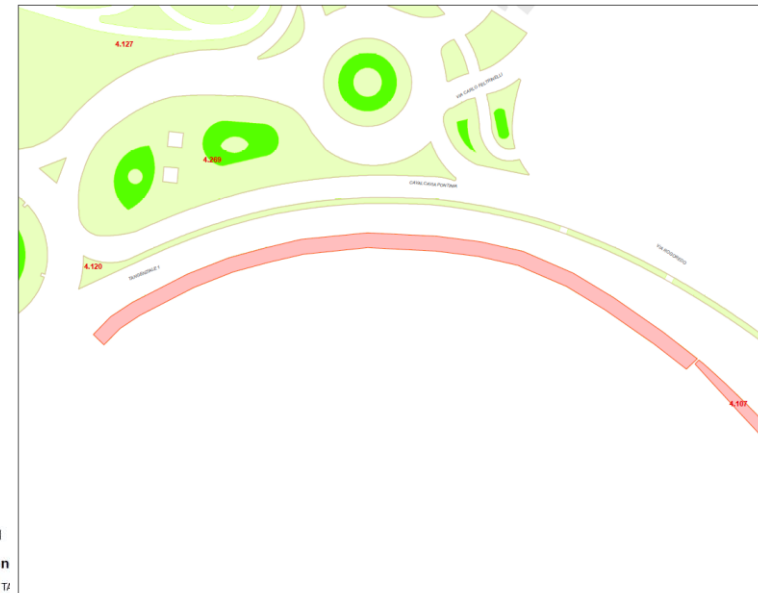

4.10'
Legenda

4.120
Legenda
TARDIVO

4.131
Legenda
TARDIVO

4.269
Legenda
TARDIVO

| Codice area | Località | Somma di area_mq |
|-------------|--|------------------|
| 5.221 | vie Ferrari - Lampedusa | 17.065,17 |
| 5.229 | via dei Missaglia - De Ruggero | 16.488,64 |
| 5.238 | parco della Vettabbia | 3.115,40 |
| 5.301 | parco depuratore di Nosedo | 118.623,78 |
| 5.330 | vie Lampedusa - Valla - Treccani degli Alfieri | 7.904,80 |
| 5.340 | via Verro - Cuore Immacolato di Maria | 11.207,88 |

| Codice area | Località | Somma di area_mq |
|-------------|-------------------------------------|------------------|
| 7.014 | via Luraghi | 22.605,05 |
| 7.020 | via Zurigo | 14.503,77 |
| 7.091 | via Amantea | 17.410,19 |
| 7.105 | via Zurigo | 5.129,38 |
| 7.107 | vie Lucca - Zurigo - Isola di Creta | 6.210,57 |
| 7.179 | quartiere Muggiano | 1.583,68 |
| 7.181 | vie Novara - San Romanello | 6.076,77 |
| 7.353 | vie Amantea - Budrio | 9.056,84 |
| 7.362 | via Cusago | 50.284,92 |
| 7.384 | parco della Cava di Muggiano | 25.532,29 |
| 7.387 | via Muggiano | 1.422,63 |
| 7.398 | via Anghileri | 10.395,90 |
| 7.434 | via Cusago | 1.517,71 |
| 7.438 | via Quinto Romano | 2.650,91 |
| 7.445 | vie Mosca - Pertini | 6.306,62 |
| 7.446 | vie Cusago - Stupinigi | 3.060,10 |
| 7.457 | via Rasario | 5.685,76 |