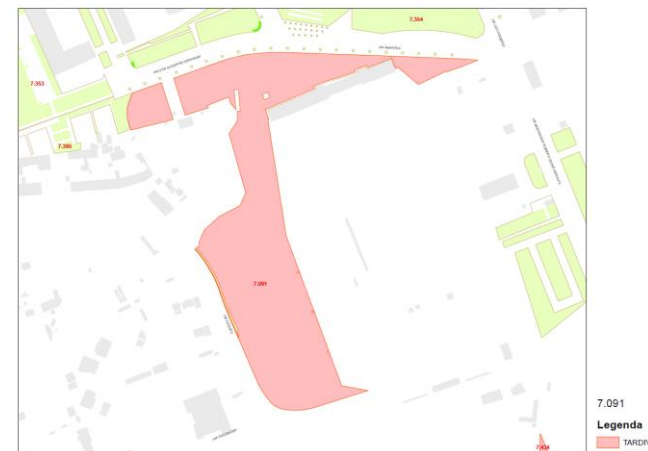

Codice area	Località	Somma di area_mq
7.014	via Luraghi	22.605,05
7.020	via Zurigo	14.503,77
7.091	via Amantea	17.410,19
7.105	via Zurigo	5.129,38
7.107	vie Lucca - Zurigo - Isola di Creta	6.210,57
7.179	quartiere Muggiano	1.583,68
7.181	vie Novara - San Romanello	6.076,77
7.353	vie Amantea - Budrio	9.056,84
7.362	via Cusago	50.284,92
7.384	parco della Cava di Muggiano	25.532,29
7.387	via Muggiano	1.422,63
7.398	via Anghileri	10.395,90
7.434	via Cusago	1.517,71
7.438	via Quinto Romano	2.650,91
7.445	vie Mosca - Pertini	6.306,62
7.446	vie Cusago - Stupinigi	3.060,10
7.457	via Rasario	5.685,76